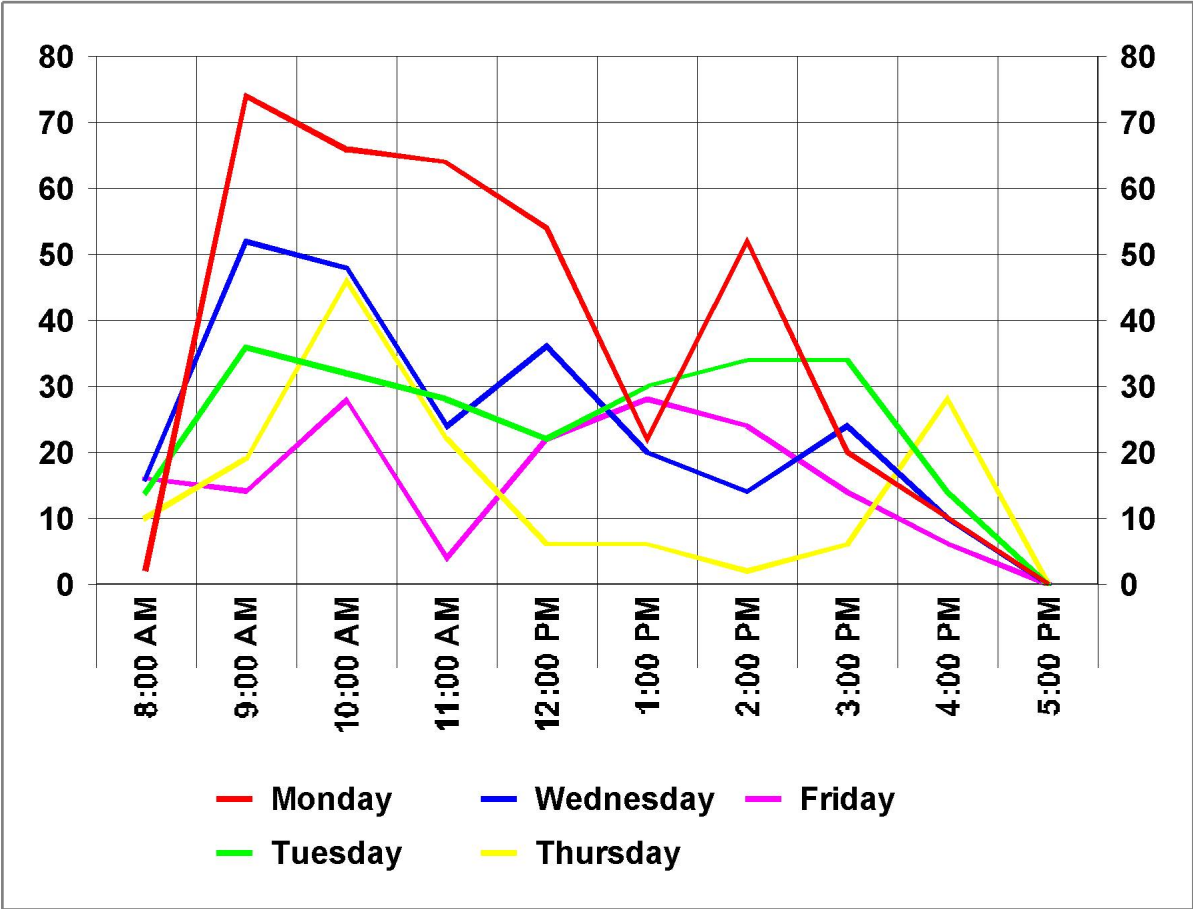

Day Report

for A.J. Demo Ltd

From 11/12/00 to 31/01/01

Half count

Time	Mon	Tue	Wed	Thu	Fri	Sat	Sun	Total
8:00 AM	2	14	16	10	16			58
9:00 AM	74	36	52	19	14			195
10:00 AM	66	32	48	46	28			220
11:00 AM	64	28	24	22	4			142
12:00 PM	54	22	36	6	22			140
1:00 PM	22	30	20	6	28			106
2:00 PM	52	34	14	2	24			126
3:00 PM	20	34	24	6	14			98
4:00 PM	10	14	10	28	6			68
5:00 PM	0	0	0	0	0			0
Totals	364	244	244	145	156			1153